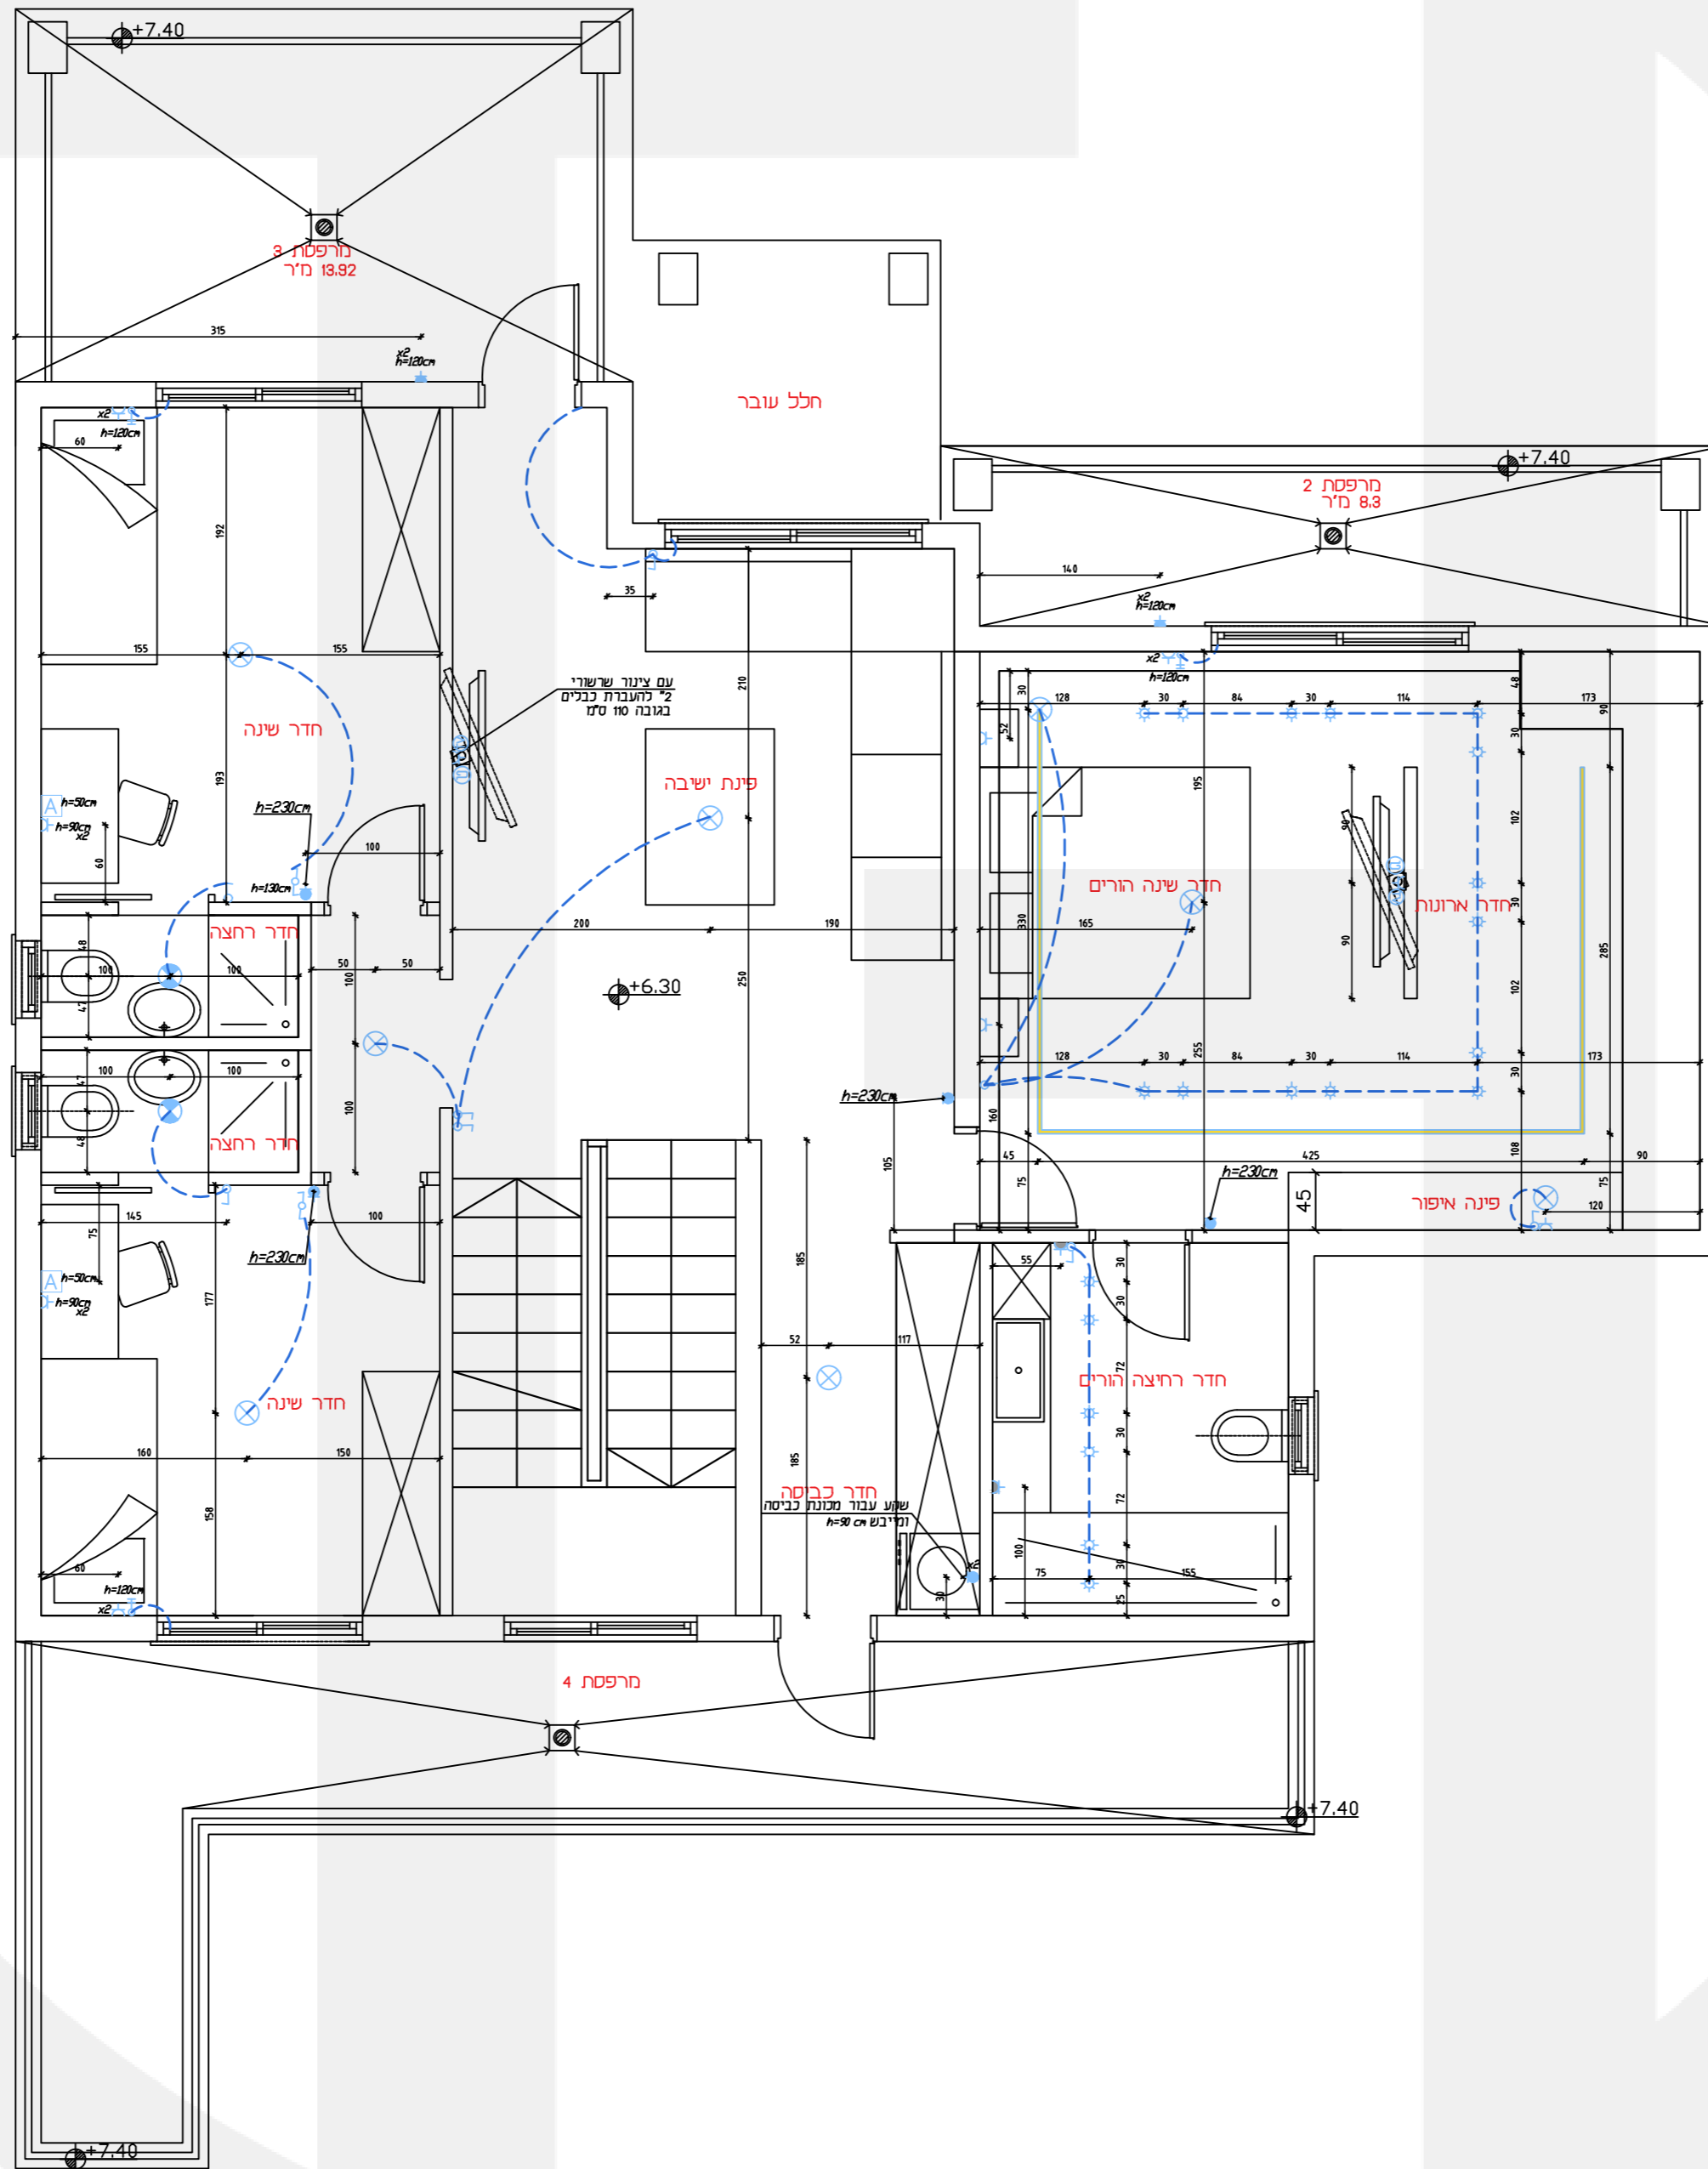

מקרא	
	לוח חשמל ראשי
	לוח תקשורת
	ג.ת. מותקן על התקרה
	ג.ת. מוגן מים
	ג.ת. מותקן על הקיר
	מפסק פעמון
	פעמון
	מפסק יחיד
	מפסק מוגן מים
	מפסק חילוץ
	מפסק חילוץ מוגן מים
	מפסק עבור בויילר
	שקע
	שקע מוגן מים
	נקי טלפון
	נקי סלולר
	נקי מזדבן (כבל רשת)
	אנטרקוט
	שקע חזק ע"י
	מפסק יחיד לתריס חשמלי
	טפסת בתקרת גבס
	תאורה שקועה ברצפה או בבטון
	קופסת xobamic תקשורת 4 חשמל 4
	נקי רכנה עבור רמקולים

המבצע אחראי לבדיקת המידות ולהתאמתן למקום. על המבצע לבקר את כל המידות ועל כל טעות או אי התאמה עליו להודיע למתכנן. אין לקבוע גדלים ע"י מדידה בשרטוט. כל הזכויות שמורות למתכננים אין להעתיק, לשנות או להשתמש בתוכנית וברעיונות הגלומים בה ללא אישור מפורש.

לעיון למכרז לביצוע

שם הלקוח: עאטף אדרים

חסי גיליון: 1
שם הגיליון: חשכל תכנית

קנ"ח: 1-50
תאריך: 30.05.24

תכנון : טאהר חסן

טל : 0545845812